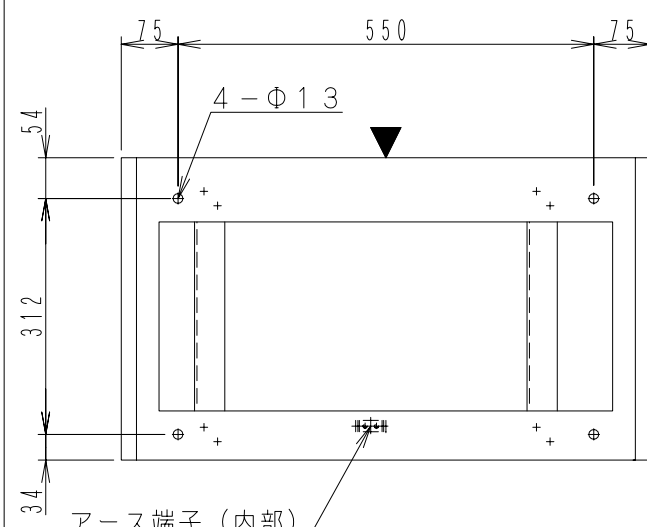

正面図

側面図

平面図

下面図

扉開放図

側面8° 礼開放図

塗装色：5 Y 7 / 1 (マンセル記号) 半つや

				DESCRIPTION
				UCS - MDF - C3V - DH
				外 観 図
No.	名 称	材 質	処 理	DRAWING No.
DATE	UNIT	SCALE	UNIT No.	
2009 06 29	mm	- / -		
DRAWN BY	DESIGNED BY	CHECKED BY	APPROVED BY	
T. K			山 田	第百通信工業株式会社