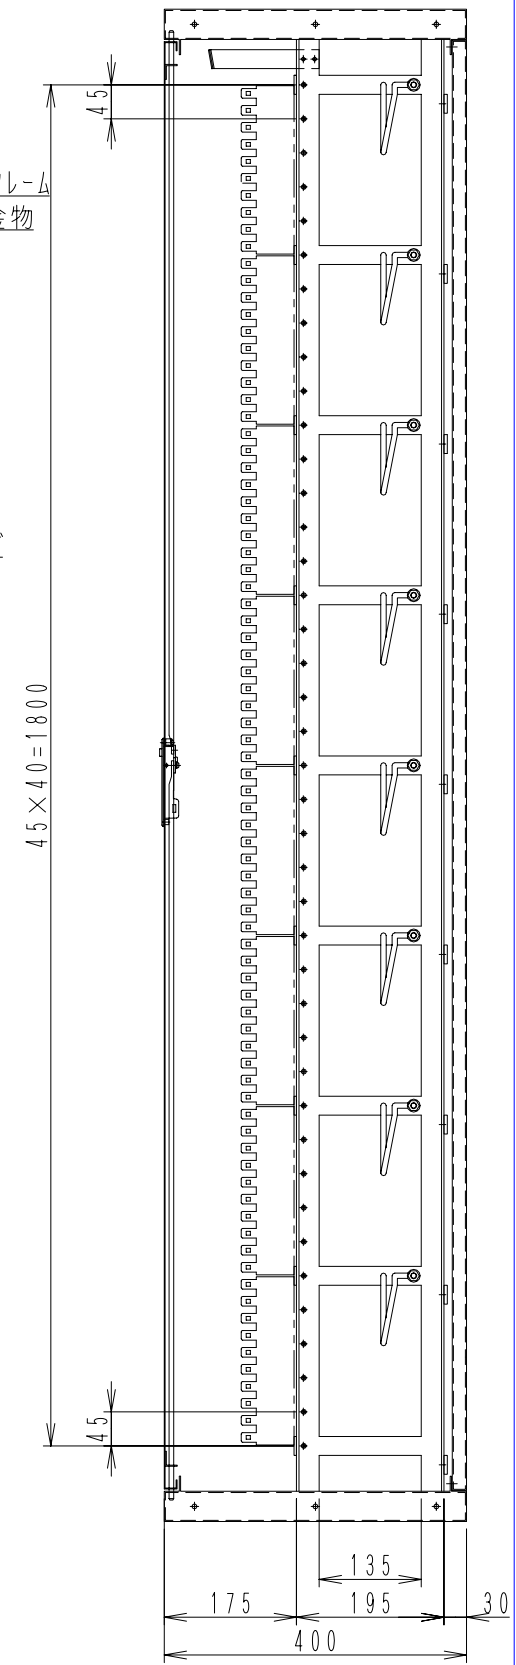

正面図

側面図

平面図

下面図

扉開放図

側面8° 礼開放図

塗装色：5 Y 7 / 1 (マンセル記号) 半つや

				DESCRIPTION
				UCS - MDF - C3V - DH
				外 観 図
No.	名 称	材 質	処 理	DRAWING No.
DATE	UNIT	SCALE	UNIT No.	
2009 06 29	mm	- / -		
DRAWN BY	DESIGNED BY	CHECKED BY	APPROVED BY	
T. K			山 田	第百通信工業株式会社