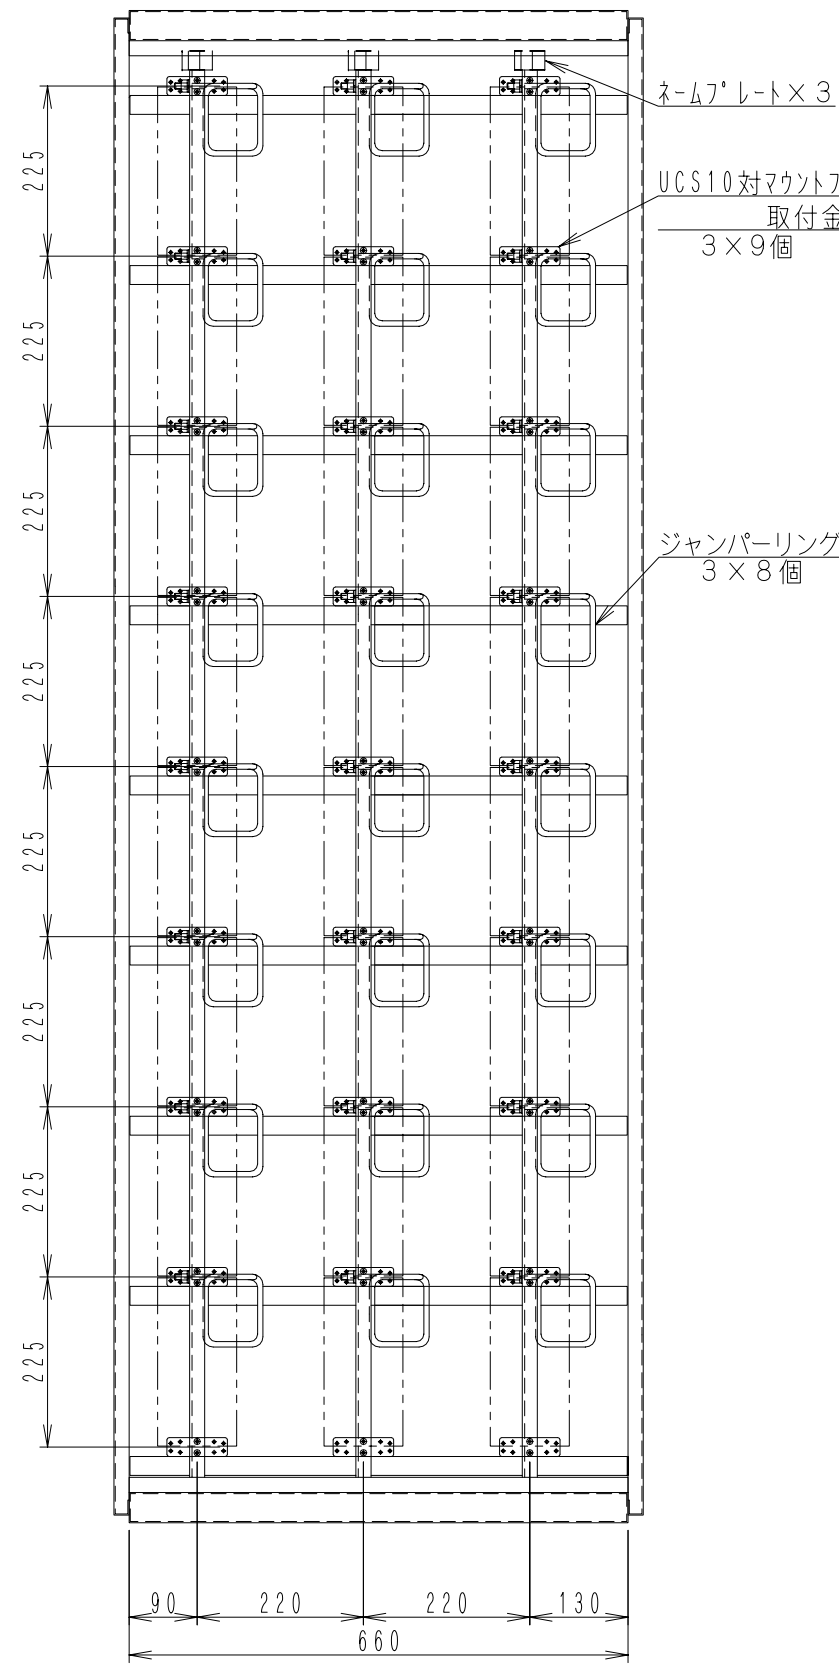

正面図

側面図

平面図

下面図

扉開放図

側面8° 礼開放図

塗装色：5 Y 7 / 1 (マンセル記号) 半つや

				DESCRIPTION
				UCS - MDF - C3V - DH
				外 観 図
No.	名 称	材 質	処 理	DRAWING No.
DATE	UNIT	SCALE	UNIT No.	
2009 06 29	mm	- / -		
DRAWN BY	DESIGNED BY	CHECKED BY	APPROVED BY	
T. K			山 田	第百通信工業株式会社