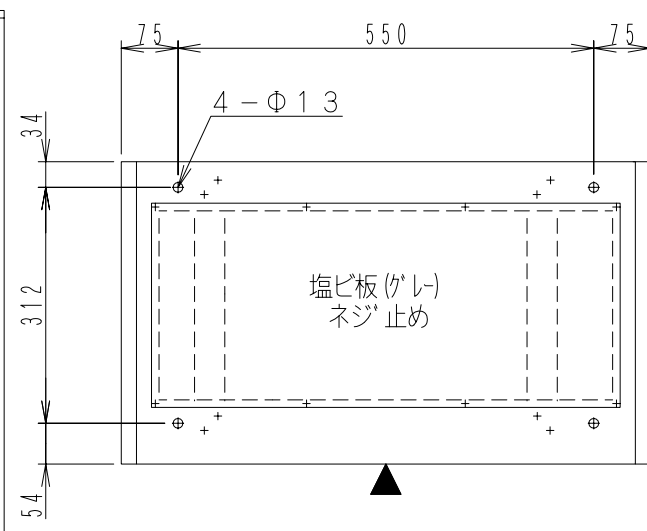

正面図

側面図

平面図

下面図

扉開放図

側面8° 礼開放図

塗装色：5 Y 7 / 1 (マンセル記号) 半つや

				DESCRIPTION
				UCS - MDF - C3V - DH
				外 観 図
No.	名 称	材 質	処 理	DRAWING No.
DATE	UNIT	SCALE	UNIT No.	
2009 06 29	mm	- / -		
DRAWN BY	DESIGNED BY	CHECKED BY	APPROVED BY	
T. K			山 田	第百通信工業株式会社