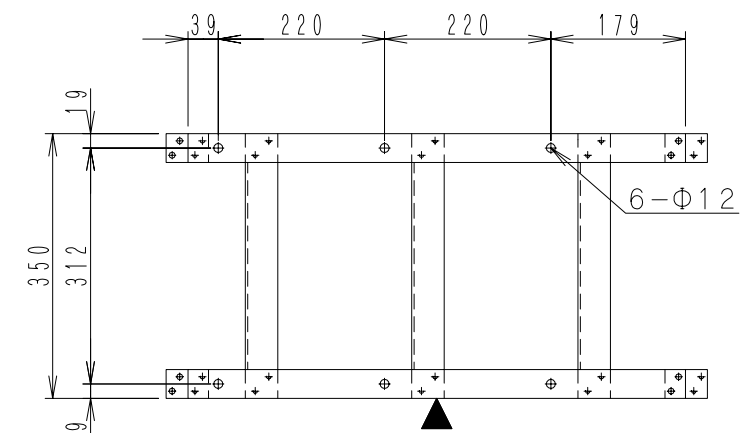

正面図

側面図

背面図

平面図

下面図

塗装色 : 5 Y 7 / 1 (マンセル記号) 半つや

				DESCRIPTION	
				UCS - MDF - 3 V - DH	
				外觀図	
No.	名称	材質	処理	DRAWING No.	
DATE	UNIT	SCALE	UNIT No.		
2009 06 29	mm	- / -			
DRAWN BY	DESIGNED BY	CHECKED BY	APPROVED BY		
T . K			山田	第百通信工業株式会社	