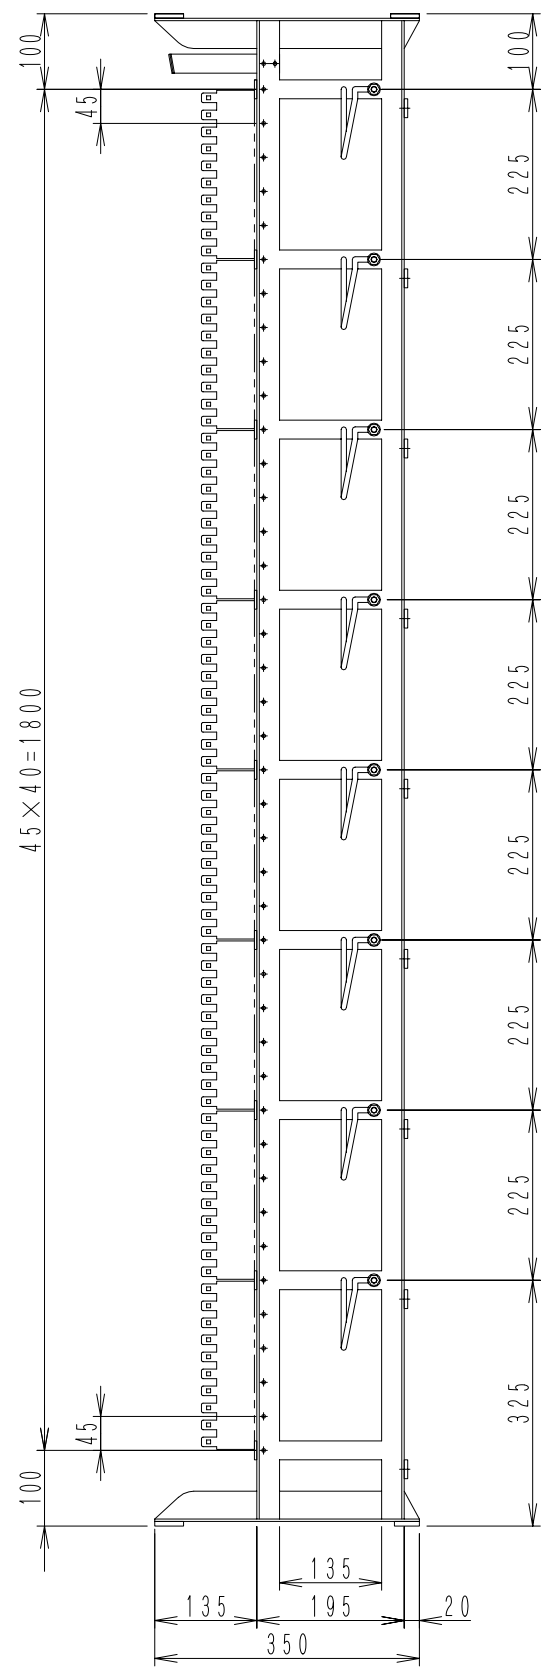

正面図

側面図

背面図

平面図

下面図

塗装色 : 5 Y 7 / 1 (マンセル記号) 半つや

				DESCRIPTION	
				UCS - MDF - 3 V - DH	
				外觀図	
No.	名称	材質	処理	DRAWING No.	
DATE	UNIT	SCALE	UNIT No.		
2009 06 29	mm	- / -			
DRAWN BY	DESIGNED BY	CHECKED BY	APPROVED BY		
T . K			山田	第百通信工業株式会社	