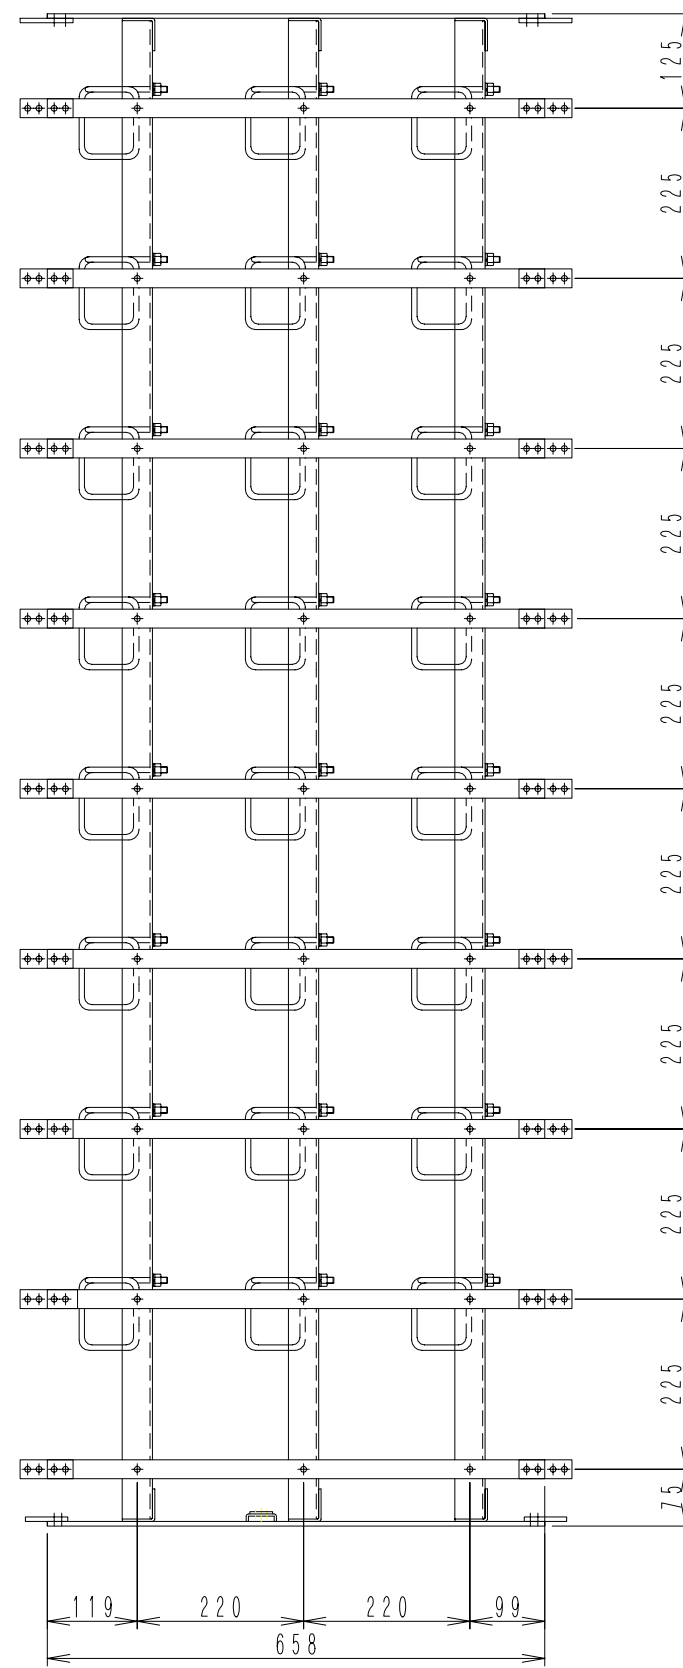

正面図

側面図

背面図

平面図

下面図

塗装色 : 5 Y 7 / 1 (マンセル記号) 半つや

				DESCRIPTION	
				UCS - MDF - 3 V - DH	
				外觀図	
No.	名称	材質	処理	DRAWING No.	
DATE	UNIT	SCALE	UNIT No.		
2009 06 29	mm	- / -			
DRAWN BY	DESIGNED BY	CHECKED BY	APPROVED BY		
T . K			山田	第百通信工業株式会社	