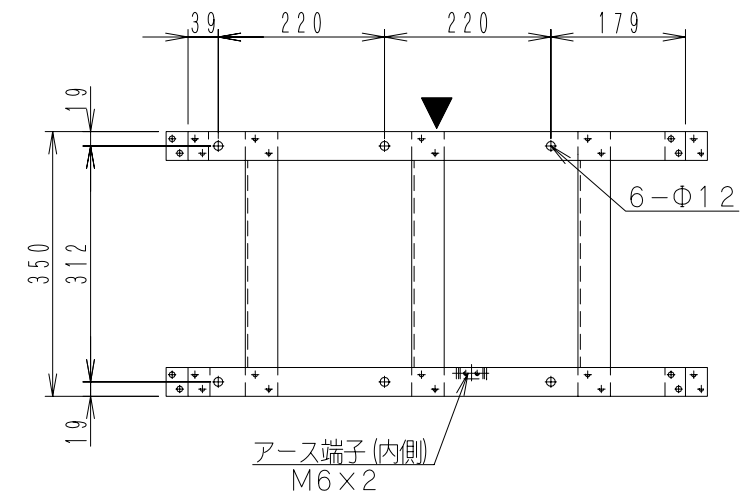

正面図

側面図

背面図

平面図

下面図

塗装色 : 5 Y 7 / 1 (マンセル記号) 半つや

				DESCRIPTION	
				UCS - MDF - 3 V - DH	
				外觀図	
No.	名称	材質	処理	DRAWING No.	
DATE	UNIT	SCALE	UNIT No.		
2009 06 29	mm	- / -			
DRAWN BY	DESIGNED BY	CHECKED BY	APPROVED BY		
T . K			山田	第百通信工業株式会社	