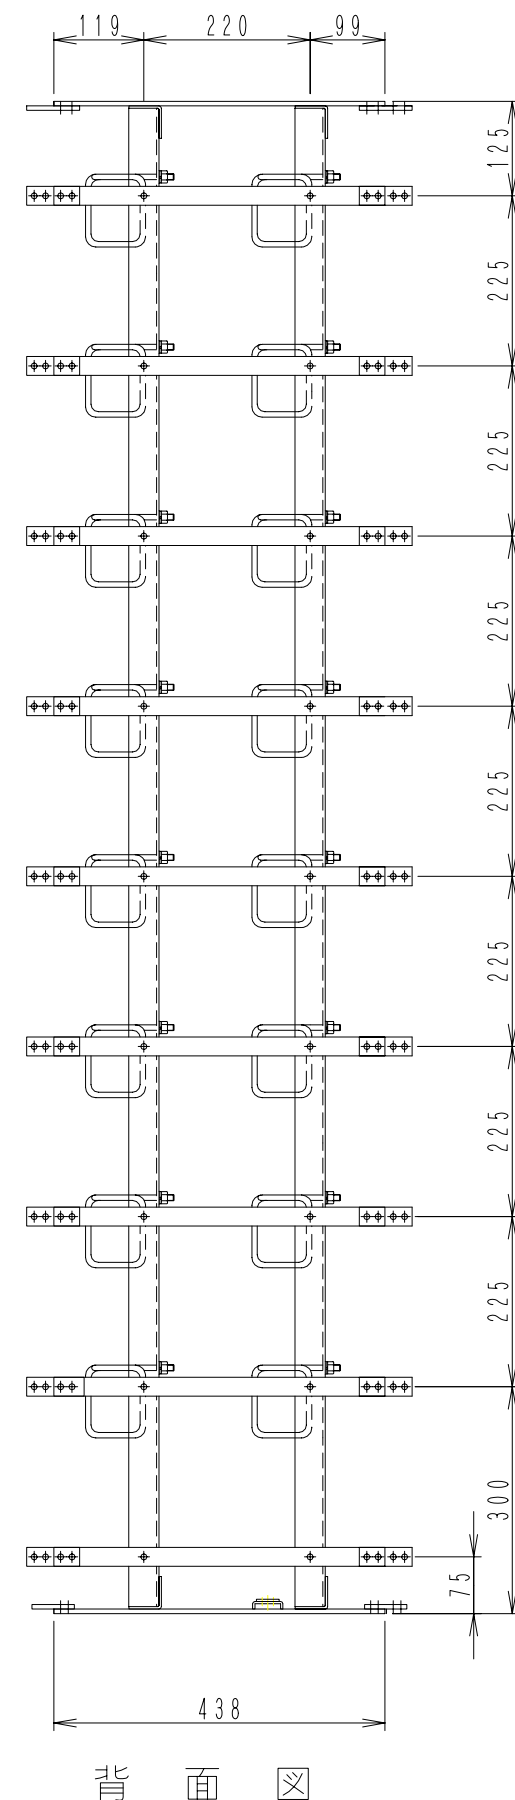

塗装色：5 Y 7 / 1 (マンセル記号) 半つや

				DESCRIPTION	
				UCS - MDF - 2V - DH	
				外 観 図	
No.	名 称	材 質	処 理	DRAWING No.	
DATE	UNIT	SCALE	UNIT No.		
2009 06 29	mm	- / -			
DRAWN BY	DESIGNED BY	CHECKED BY	APPROVED BY		
T . K			山 田	第百通信工業株式会社	