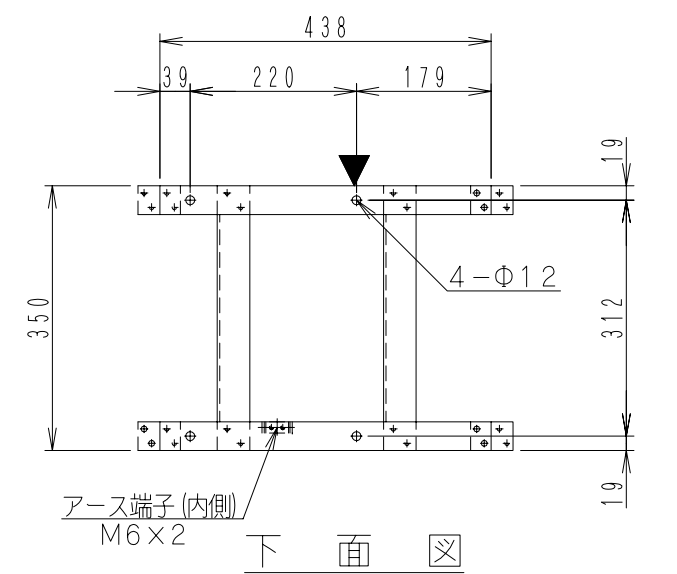

塗装色：5 Y 7 / 1 (マンセル記号) 半つや

				DESCRIPTION	
				UCS - MDF - 2V - DH	
				外 観 図	
No.	名 称	材 質	処 理	DRAWING No.	
DATE	UNIT	SCALE	UNIT No.		
2009 06 29	mm	- / -			
DRAWN BY	DESIGNED BY	CHECKED BY	APPROVED BY		
T . K			山 田	第百通信工業株式会社	