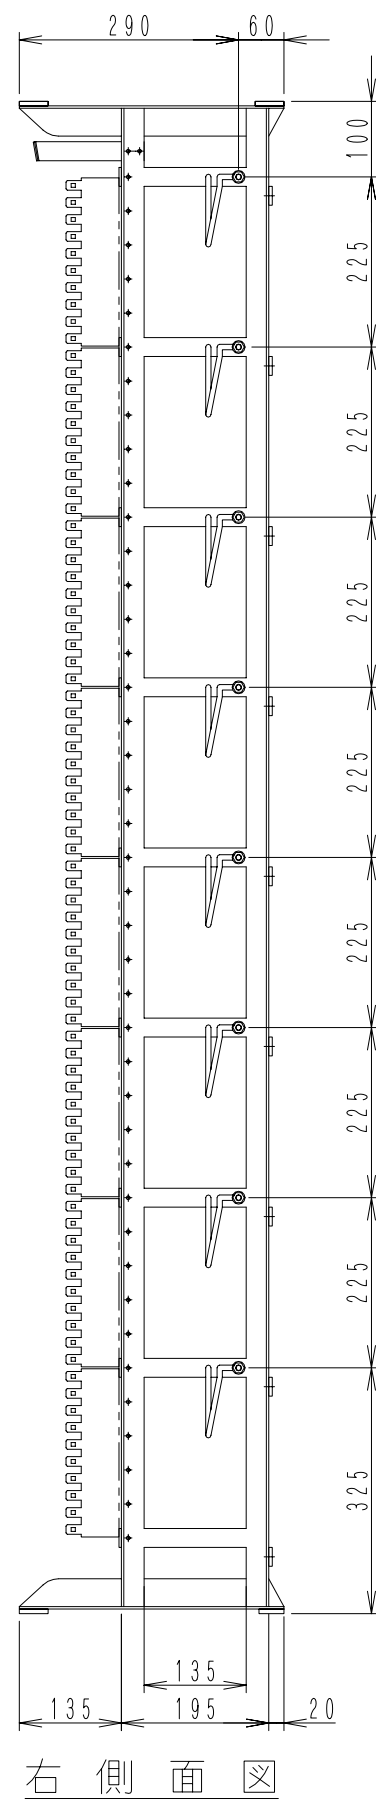

塗装色：5 Y 7 / 1 (マンセル記号) 半つや

				DESCRIPTION	
				UCS - MDF - 2V - DH	
				外 観 図	
No.	名 称	材 質	処 理	DRAWING No.	
DATE	UNIT	SCALE	UNIT No.		
2009 06 29	mm	- / -			
DRAWN BY	DESIGNED BY	CHECKED BY	APPROVED BY		
T . K			山 田	第百通信工業株式会社	