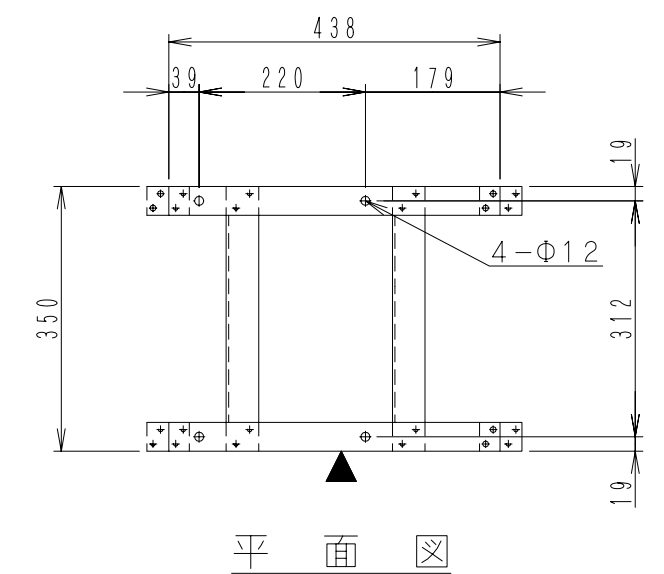

塗装色：5 Y 7 / 1 (マンセル記号) 半つや

				DESCRIPTION	
				UCS - MDF - 2V - DH	
				外 観 図	
No.	名 称	材 質	処 理	DRAWING No.	
DATE	UNIT	SCALE	UNIT No.		
2009 06 29	mm	- / -			
DRAWN BY	DESIGNED BY	CHECKED BY	APPROVED BY		
T . K			山 田	第百通信工業株式会社	