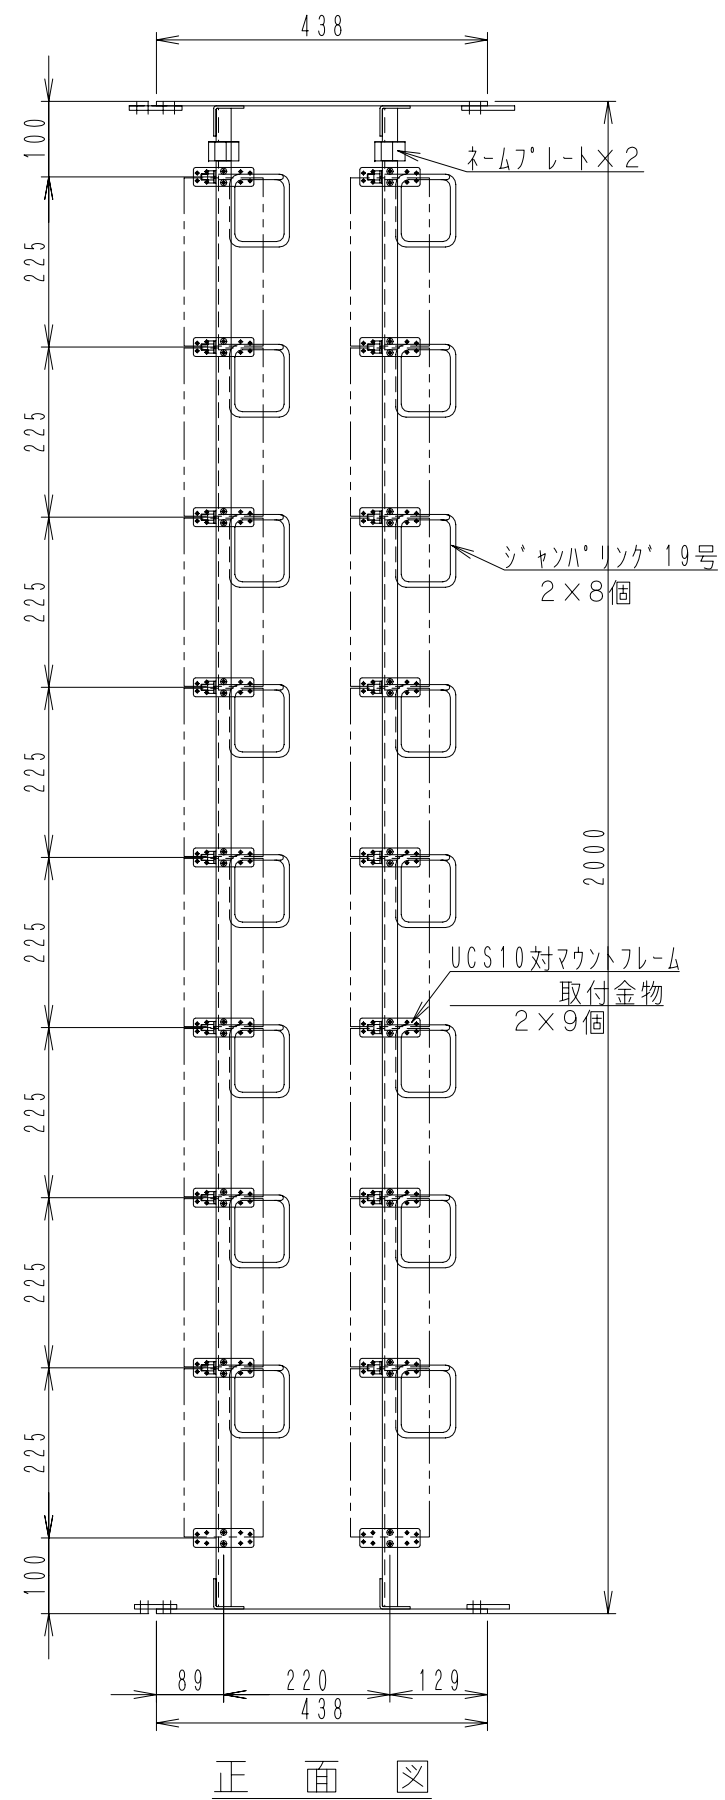

塗装色：5 Y 7 / 1 (マンセル記号) 半つや

				DESCRIPTION	
				UCS - MDF - 2V - DH	
				外 観 図	
No.	名 称	材 質	処 理	DRAWING No.	
DATE	UNIT	SCALE	UNIT No.		
2009 06 29	mm	- / -			
DRAWN BY	DESIGNED BY	CHECKED BY	APPROVED BY		
T . K			山 田	第百通信工業株式会社	